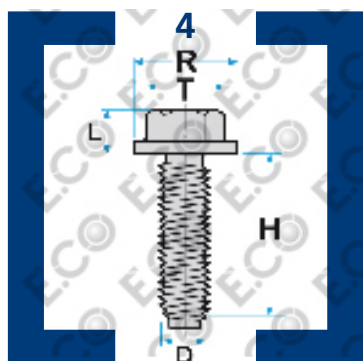

Art.	D	H	L	R	T
40609T	6,0	20,0	8,0	22,0	13,0
40722Z	-	30,0	7,5	24,0	13,0