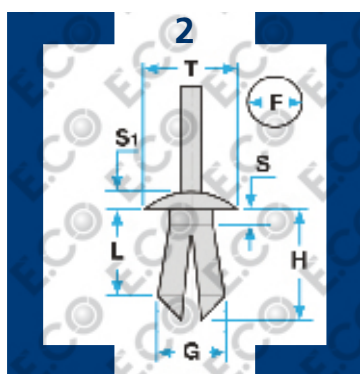

Art.	T	S1	S	F	H	L	G	F
71395Z	24,0	-	-	-	15,0	-	-	12,0