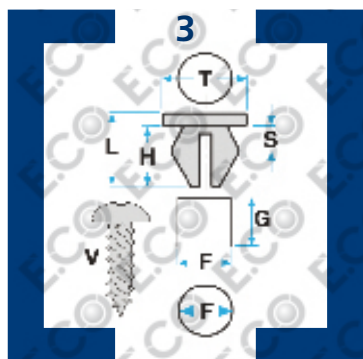

Art.	F	G	H	L	Smin.	Smax.	T	V
40661Z	20	15	-	16	-	-	-	3,8
71415T	8,0	8,0	-	16,5	-	-	15,0	4,5